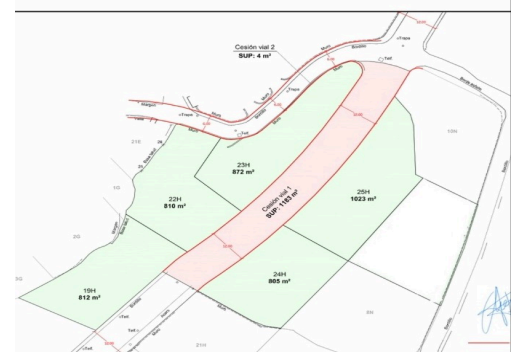

**CONJUNT DE 5 PARCEL·LES EN GRAN SOL, CALPE**

**Ref. 6422**

**CONSULTAR**

Calpe

GRAN SOL, CALPE

**Descripció**

proposta de venda per a inversors a la zona de Gran Sol a Calpe de conjunt de 5 parcel·les. Es venen en el seu estat actual, estan parcialment urbanitzades (la finalització de la urbanització és senzilla i la podem gestionar nosaltres mateixos si els compradors així ho desitgen).